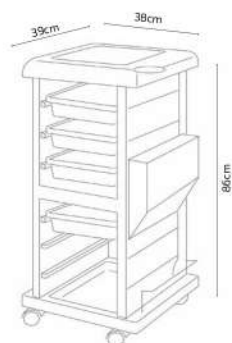

Lenny

Trolley · Carro · Chariot

Removable hair dryer ring
Soporte extraíble para secador
Porte sèche-cheveux extractible

Side shelving
Portaobjetos laterales
Garde-objets latéraux

4 Removable trays
4 bandejas extraíbles
4 plateaux extractibles