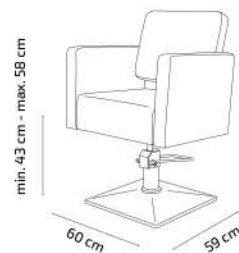

# Frida

Styling chair · Sillón de corte · Fauteuil de coupe

Reinforced seat and backrest joint  
Unión reforzada entre respaldo y asiento  
Union renforcée entre l'assise et le dossier.

Chromed base  
Base cromada  
Base chromée

# Cecilia

Styling chair · Sillón de corte · Fauteuil de coupe

Round Chrome base  
Base redonda en metal cromado  
Base ronde en métal chromé

min. 41 cm - max. 56 cm

64 cm

57 cm

# Emma

Styling chair · Sillón de corte · Fauteuil de coupe

Locking height-adjustable hydraulic pump with brake  
**Bomba hidráulica con freno y ajustable en altura**  
Pompe hydraulique blocable avec frein réglable.

# Bea

Styling chair · Sillón de corte · Fauteuil de coupe

Chipboard inner structure  
**Estructura interior de madera contrachapada**  
Structure intérieure en bois contreplaqué