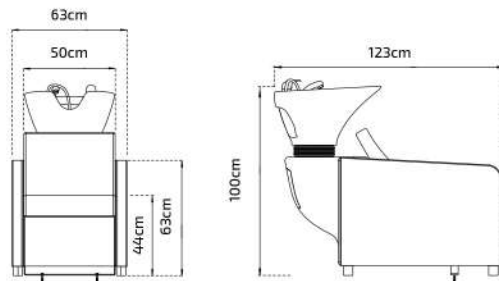

Back B W / B B

Shampoo units · Lavacabezas · Bacs à shampooing

Black Powder coated metal structure.
Estructura metálica galvanizada y pintada en color negro.
Structure métallique revêtue de poudre noire.

Seat with chipboard + foam inner structure
Asiento interior en contrachapado de madera y espuma
Assise intérieure en bois contreplaqué et mousse

PU armrests
Brazos en PU
Accoudoirs en PU