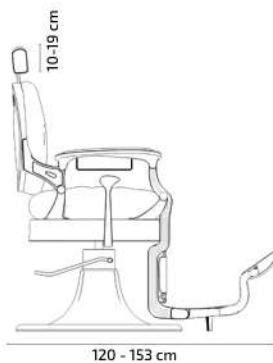

# Phoenix

Barber chair · Sillón de barbero · Fauteuil barbier

Phoenix

Phoenix BR

Phoenix GY

Phoenix G

# Las Vegas

Barber chair · Sillón de barbero · Fauteuil barbier

Die-cast aluminium structure  
Estructura de aluminio fundido  
Structure en aluminium coulé

Pump loading capacity up to 300 kg  
**Bomba con capacidad de carga hasta 300 kg**  
Pompe avec capacité de charge jusqu'à 300 kg