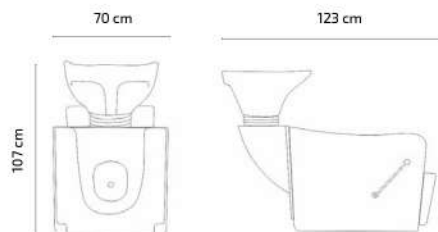

# Easy / Easy B

Shampoo units · Lavacabezas · Bacs à shampooing

Delivered totally disassembled  
Entregado totalmente desmontado  
Livré entièrement démonté

Reclining footrest  
Reposa-pies inclinable  
Repose-jambes inclinable