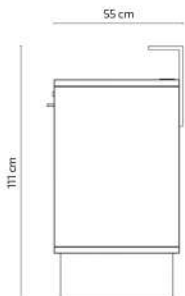

Maiorca

Reception · Recepción · Réception

Grey marbled effect scratch resistant
Frontal marbreado color gris y resistente a rayadas
Marbré en gris résistant aux rayures

Extendable keyboard tray
Bandeja extraíble para teclado
Plateau extractible pour clavier

Drawer with key and lock
Cajón con cerradura y llave
Tiroir avec serrure et clé