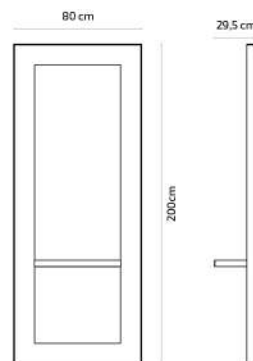

# Bilbao B

Styling units · Tocadores · Coiffeuses

Stainless steel tray and frame  
**Bandeja y marco de acero inoxidable**  
Tablette et cadre en acier inoxydable