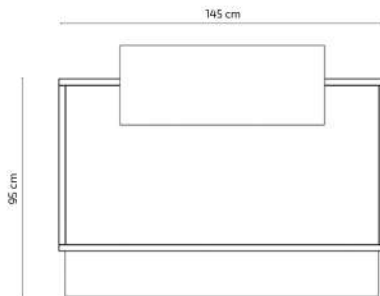

Maiorca

Reception · Recepción · Réception

Grey marbled effect scratch resistant
Frontal marbreado color gris y resistente a rayadas
Marbré en gris résistant aux rayures

Extendable keyboard tray
Bandeja extraíble para teclado
Plateau extractible pour clavier

Drawer with key and lock
Cajón con cerradura y llave
Tiroir avec serrure et clé