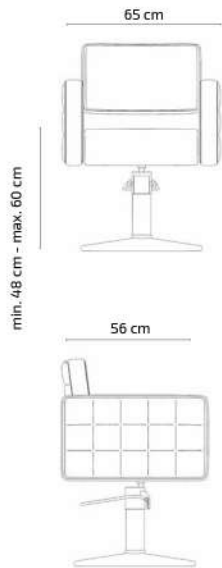

Orazia

Styling chair · Sillón de corte · Fauteuil de coupe

Chromed base
Base cromada
Base chromée