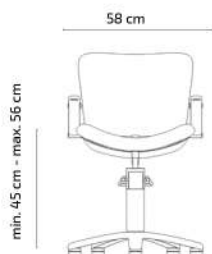

# San Francisco

Barber chair · Sillón de barbero · Fauteuil barbier

min 58cm - max 68cm

Ø 67cm

Reclining aluminum footrest  
Reposapiés reclinable de aluminio  
Repose-pieds inclinable en aluminium

Removable and adjustable headrest  
Reposacabezas extraíble y ajustable  
Appui-tête amovible et réglable

# Berta

Styling chair · Sillón de corte · Fauteuil de coupe

Chromed base  
Base cromada  
Base chromée

Metallic inner structure  
Estructura interior metálica  
Structure intérieure métallique

# Frida

Styling chair · Sillón de corte · Fauteuil de coupe

Reinforced seat and backrest joint  
Unión reforzada entre respaldo y asiento  
Union renforcée entre l'assise et le dossier.

Chromed base  
Base cromada  
Base chromée

# Cecilia

Styling chair · Sillón de corte · Fauteuil de coupe

Round Chrome base  
Base redonda en metal cromado  
Base ronde en métal chromé

min. 41 cm - max. 56 cm

64 cm

57 cm