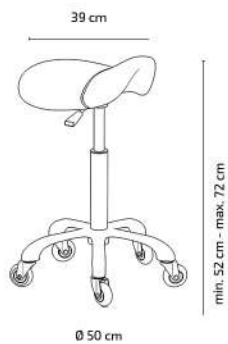

Ian

Stool · Taburete · Tabouret

Gas lift height adjustable seat.
Asiento ergonómico y ajustable en altura mediante pistón de gas
Assise ergonomique et réglable en hauteur par vérin à gaz

Silent and soft polyurethane wheels with anti-hair system

Ruedas de poliuretano ligeras y silenciosas con sistema antipelo

Roulettes en polyuréthane, douces et silencieuses avec système anti-cheveux