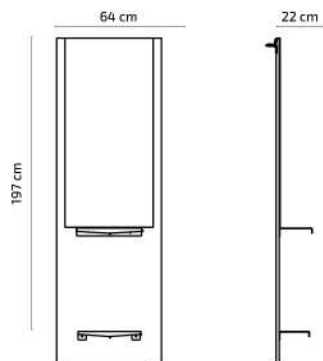

# Bilbao B

Styling units · Tocadores · Coiffeuses

Stainless steel tray and frame  
**Bandeja y marco de acero inoxidable**  
Tablette et cadre en acier inoxydable