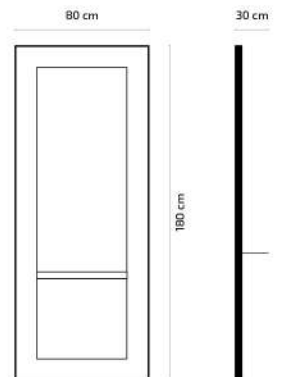

Reinforced white acrylic tray  
Bandeja reforzada de acrílico blanco  
Tablette renforcée en acrylique blanc