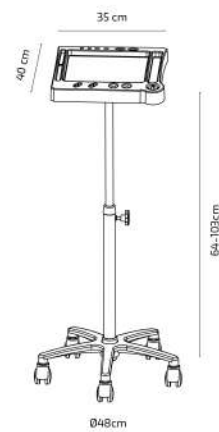

# Moe

Trolley · Carro · Chariot

ABS tray with timer  
**Bandeja de ABS con temporizador**  
Plateau en ABS avec temporisateur

Height adjustable  
**Ajustable en altura**  
Réglable en hauteur

*Receptions and waiting areas*