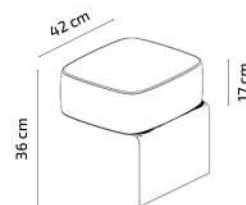

Cuscino Rialzo

Seat booster · Alzador de asiento · Réhausseur