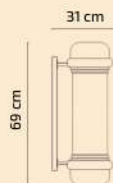

Galvanized finish for outdoors
Acabado galvanizado para exteriores
Revêtement galvanisé pour extérieurs