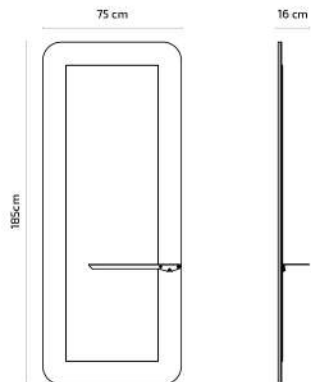

Stainless steel tray
Bandeja de acero inoxidable
Tablette en acier inoxydable