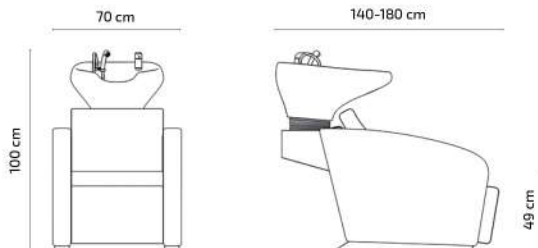

# Curve / Curve B

Shampoo units · Lavacabezas · Bacs à shampooing

Ergonomic seat and backrest  
Asiento y respaldo ergonómicos  
Assise et dossier ergonomiques

Stainless steel trim  
Acabados en acero inoxidable  
Enjoliveur en acier inoxydable