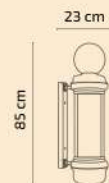

Humidity resistant
Resistente a la humedad
Résistant à l'humidité