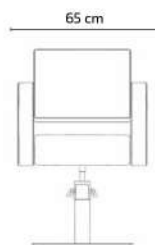

London

Styling chair · Sillón de corte · Fauteuil de coupe

Base: