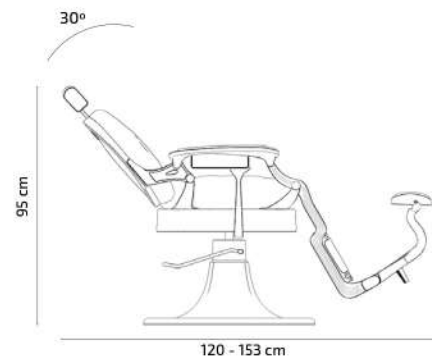

# Phoenix

Barber chair · Sillón de barbero · Fauteuil barbier

Phoenix

Phoenix BR

Phoenix GY

Phoenix G

# Las Vegas

Barber chair · Sillón de barbero · Fauteuil barbier

Die-cast aluminium structure  
Estructura de aluminio fundido  
Structure en aluminium coulé

Pump loading capacity up to 300 kg  
**Bomba con capacidad de carga hasta 300 kg**  
Pompe avec capacité de charge jusqu'à 300 kg