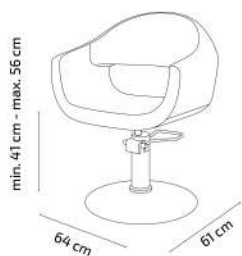

Emma

Styling chair · Sillón de corte · Fauteuil de coupe

Locking height-adjustable hydraulic pump with brake
Bomba hidráulica con freno y ajustable en altura
Pompe hydraulique blocable avec frein réglable.

Bea

Styling chair · Sillón de corte · Fauteuil de coupe

Chipboard inner structure
Estructura interior de madera contrachapada
Structure intérieure en bois contreplaqué