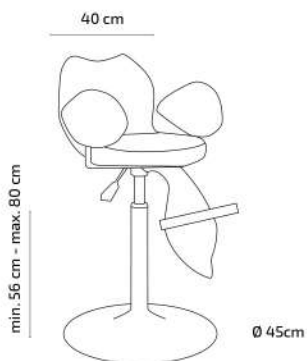

Height adjustable by gas lift stem
Elevación mediante pistón de gas
Hauteur réglable par vérin à gaz