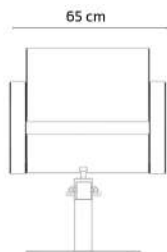

# Leeds

Styling chair · Sillón de corte · Fauteuil de coupe

Base:

Metallic inner structure  
**Estructura interior metálica**  
Structure intérieure métallique

.....  
High-density injected PU foam  
**Espuma de PU inyectado de alta densidad**  
Mousse de PU injecté de haute densité

# York

Styling chair · Sillón de corte · Fauteuil de coupe

Base:

66 cm

*Fashion goes by, style remains*