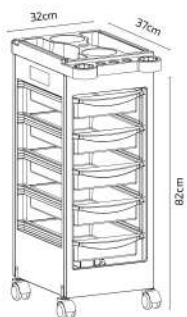

Adam

Trolley · Carro · Chariot

5 removable trays
5 bandejas extraíbles
5 plateaux extractibles