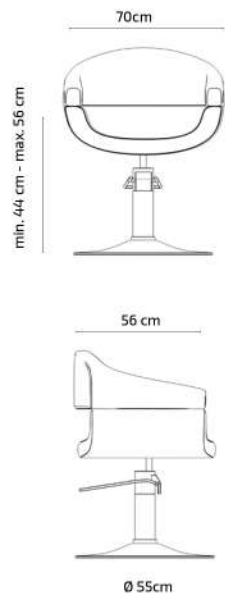

# San Francisco

Barber chair · Sillón de barbero · Fauteuil barbier

min 58cm - max 68cm

Ø 67cm

Reclining aluminum footrest  
Reposapiés reclinable de aluminio  
Repose-pieds inclinable en aluminium

Removable and adjustable headrest  
Reposacabezas extraíble y ajustable  
Appui-tête amovible et réglable

# Berta

Styling chair · Sillón de corte · Fauteuil de coupe

Chromed base  
Base cromada  
Base chromée

Metallic inner structure  
Estructura interior metálica  
Structure intérieure métallique