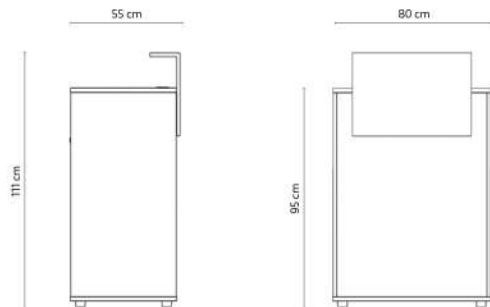

Extendable keyboard tray
Bandeja extraíble para teclado
Plateau extractible pour clavier

Drawer with key and lock
Cajón con cerradura y llave
Tiroir avec serrure et clé