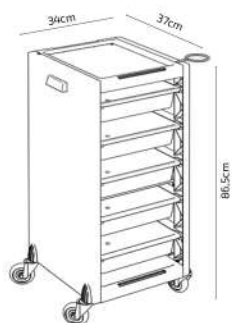

Vitus

Trolley · Carro · Chariot

Removable hair dryer ring
Soporte para secador extraíble
Porte sèche-cheveux extractible

5 removable trays
5 bandejas extraíbles
5 plateaux extractibles

Solid plastic anti hair rubber castors
Ruedas antipelo de caucho
Roulettes anti-cheveux en caoutchouc