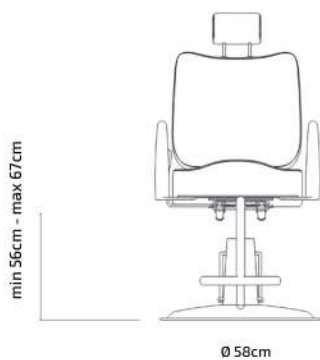

Montréal B

Barber chair · Sillón de barbero · Fauteuil barbier